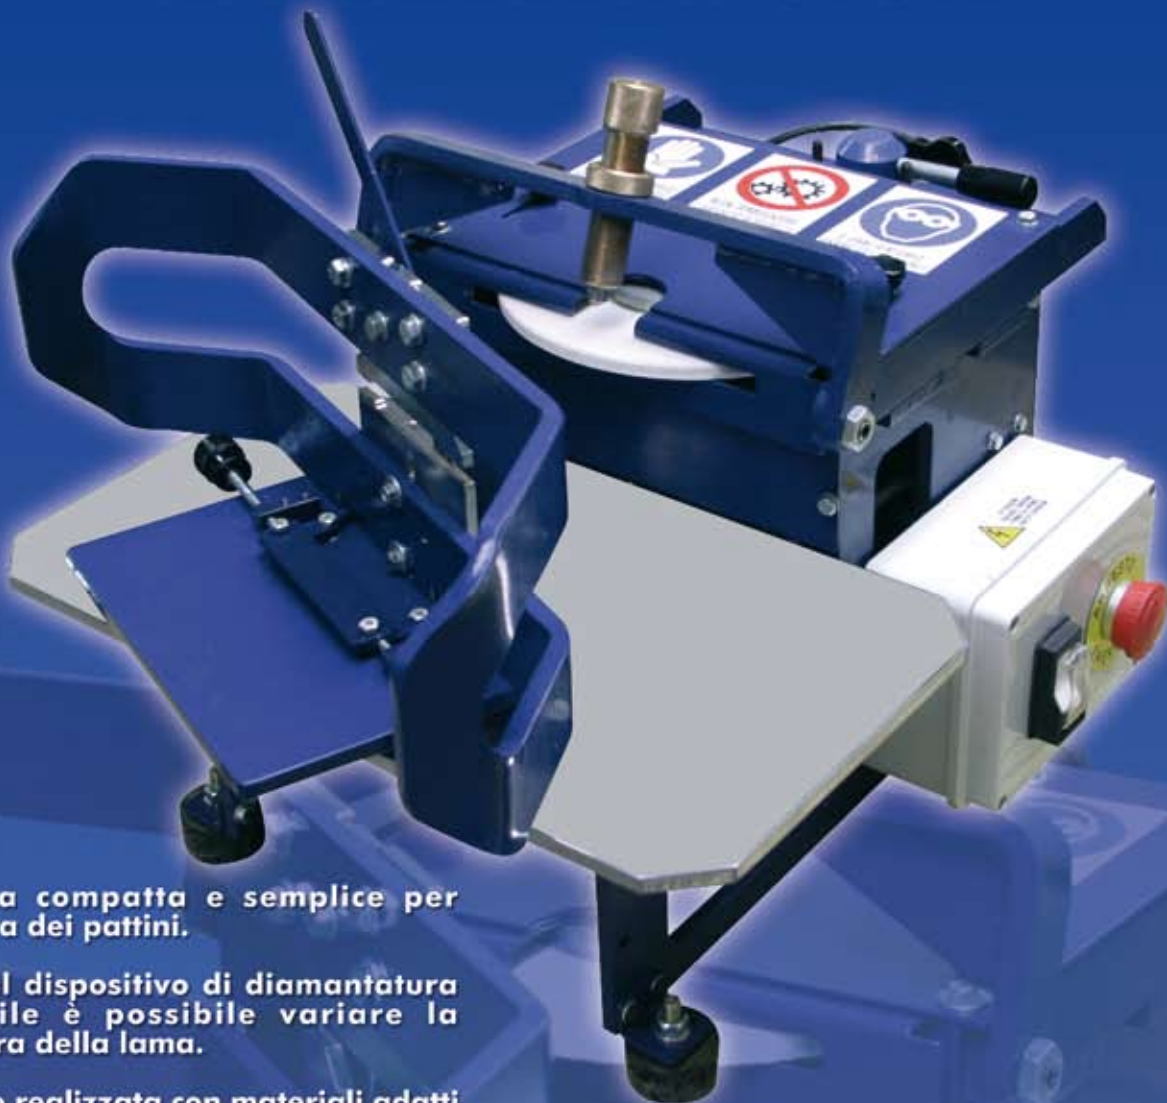

AFFILAPATTINI OP019

Macchina compatta e semplice per l'affilatura dei pattini.

Grazie al dispositivo di diamantatura regolabile è possibile variare la raggatura della lama.

Affilatrice realizzata con materiali adatti a resistere nel tempo.